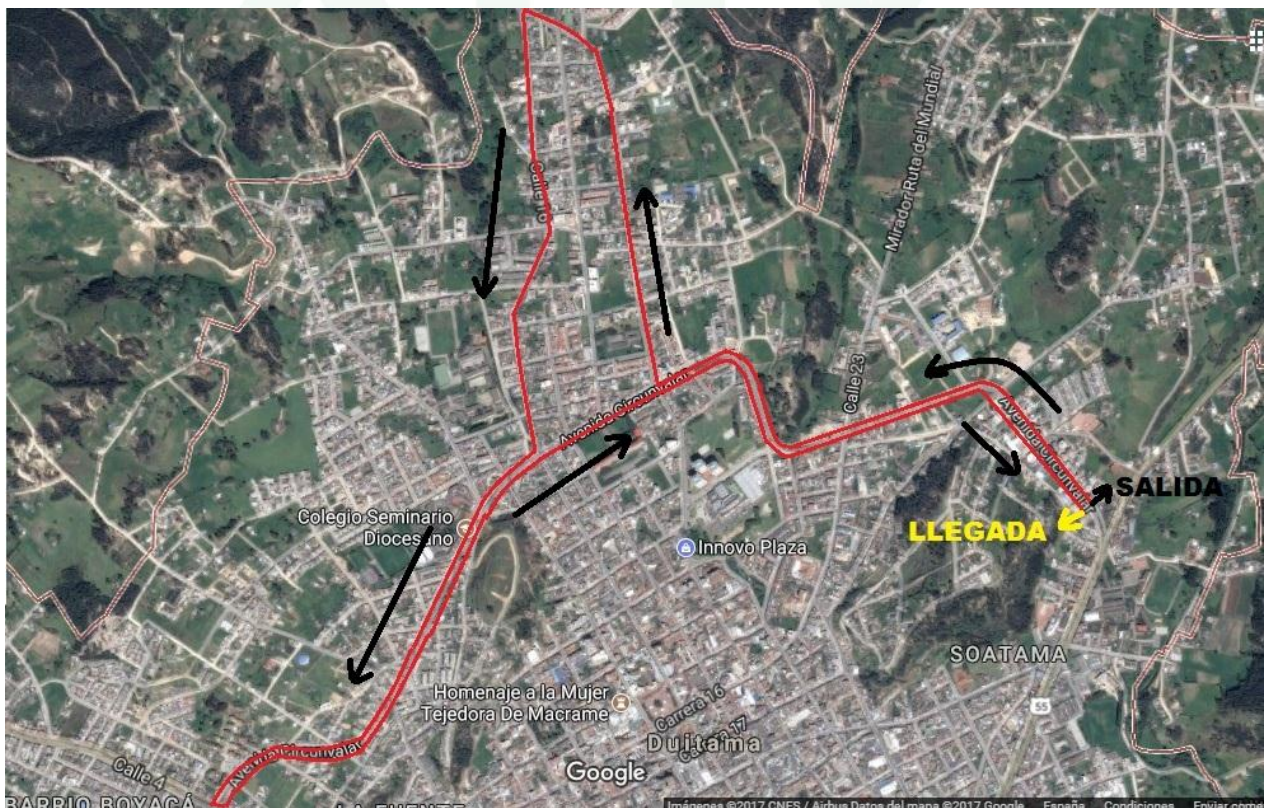

BOLETÍN INFORMATIVO
CICLISMO MODALIDAD RUTA - CONTRARRELOJ INDIVIDUAL (CRI)

LUGAR: Cruce Santa Rosa de Viterbo, Avenida Circunvalar, pasos adelante Institución Educativa Técnico Industrial Rafael Reyes - Duitama

FECHA: Miércoles 06 de septiembre de 2017

INICIO DE COMPETENCIA: 08:30 a.m.

ENTREGA DE NÚMEROS: 07:30 a.m.

CONFIRMACIÓN DE PARTICIPACIÓN: 07:30 a 08:00 a.m.

RECORRIDO (CRI)

Salida Cruce Santa Rosa de Viterbo hacia la Avenida Circunvalar hasta el asadero vivos, giro hacia la izquierda, subir hasta la iglesia del barrio la Gruta, descenden hacia la avenida circunvalar paso por el conjunto residencial Santa Lucia, giro a la izquierda continuando en la avenida circunvalar hacia el punto de salida.

PLANO

★ XLIV / JUEGOS SUPÉRATE INTERCOLEGIADOS BOYACÁ 2017 ★

CIRCUITO

LUGAR: Colegio Salesiano - Duitama

FECHA: Jueves 07 de septiembre de 2017

INICIO DE COMPETENCIA: 08:00 a.m.

RECORRIDO

Salida frente al Colegio Salesiano, giro a la izquierda Asadero Vivas, ascenso hasta la capilla la Gruta, descenso retomando la avenida circunvalar hasta el semáforo conjunto residencial Santa Lucia, retorno y llegada frente al colegio salesiano.