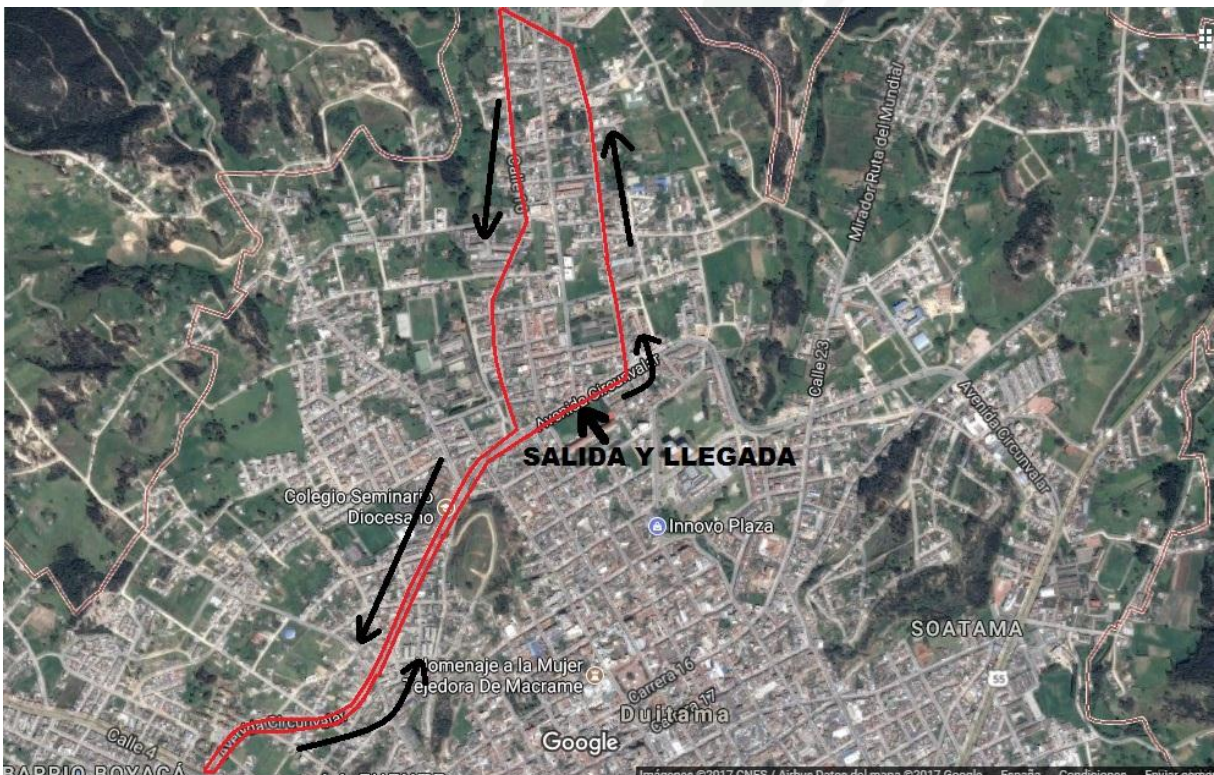

★ XLIV / JUEGOS SUPÉRATE INTERCOLEGIADOS BOYACÁ 2017 ★

CIRCUITO

LUGAR: Colegio Salesiano - Duitama

FECHA: Jueves 07 de septiembre de 2017

INICIO DE COMPETENCIA: 08:00 a.m.

RECORRIDO

Salida frente al Colegio Salesiano, giro a la izquierda Asadero Vivas, ascenso hasta la capilla la Gruta, descenso retomando la avenida circunvalar hasta el semáforo conjunto residencial Santa Lucia, retorno y llegada frente al colegio salesiano.

PLANO

Cordialmente;

Organización

XLIV Juegos Supérate Intercolegiados de Boyacá 2017.